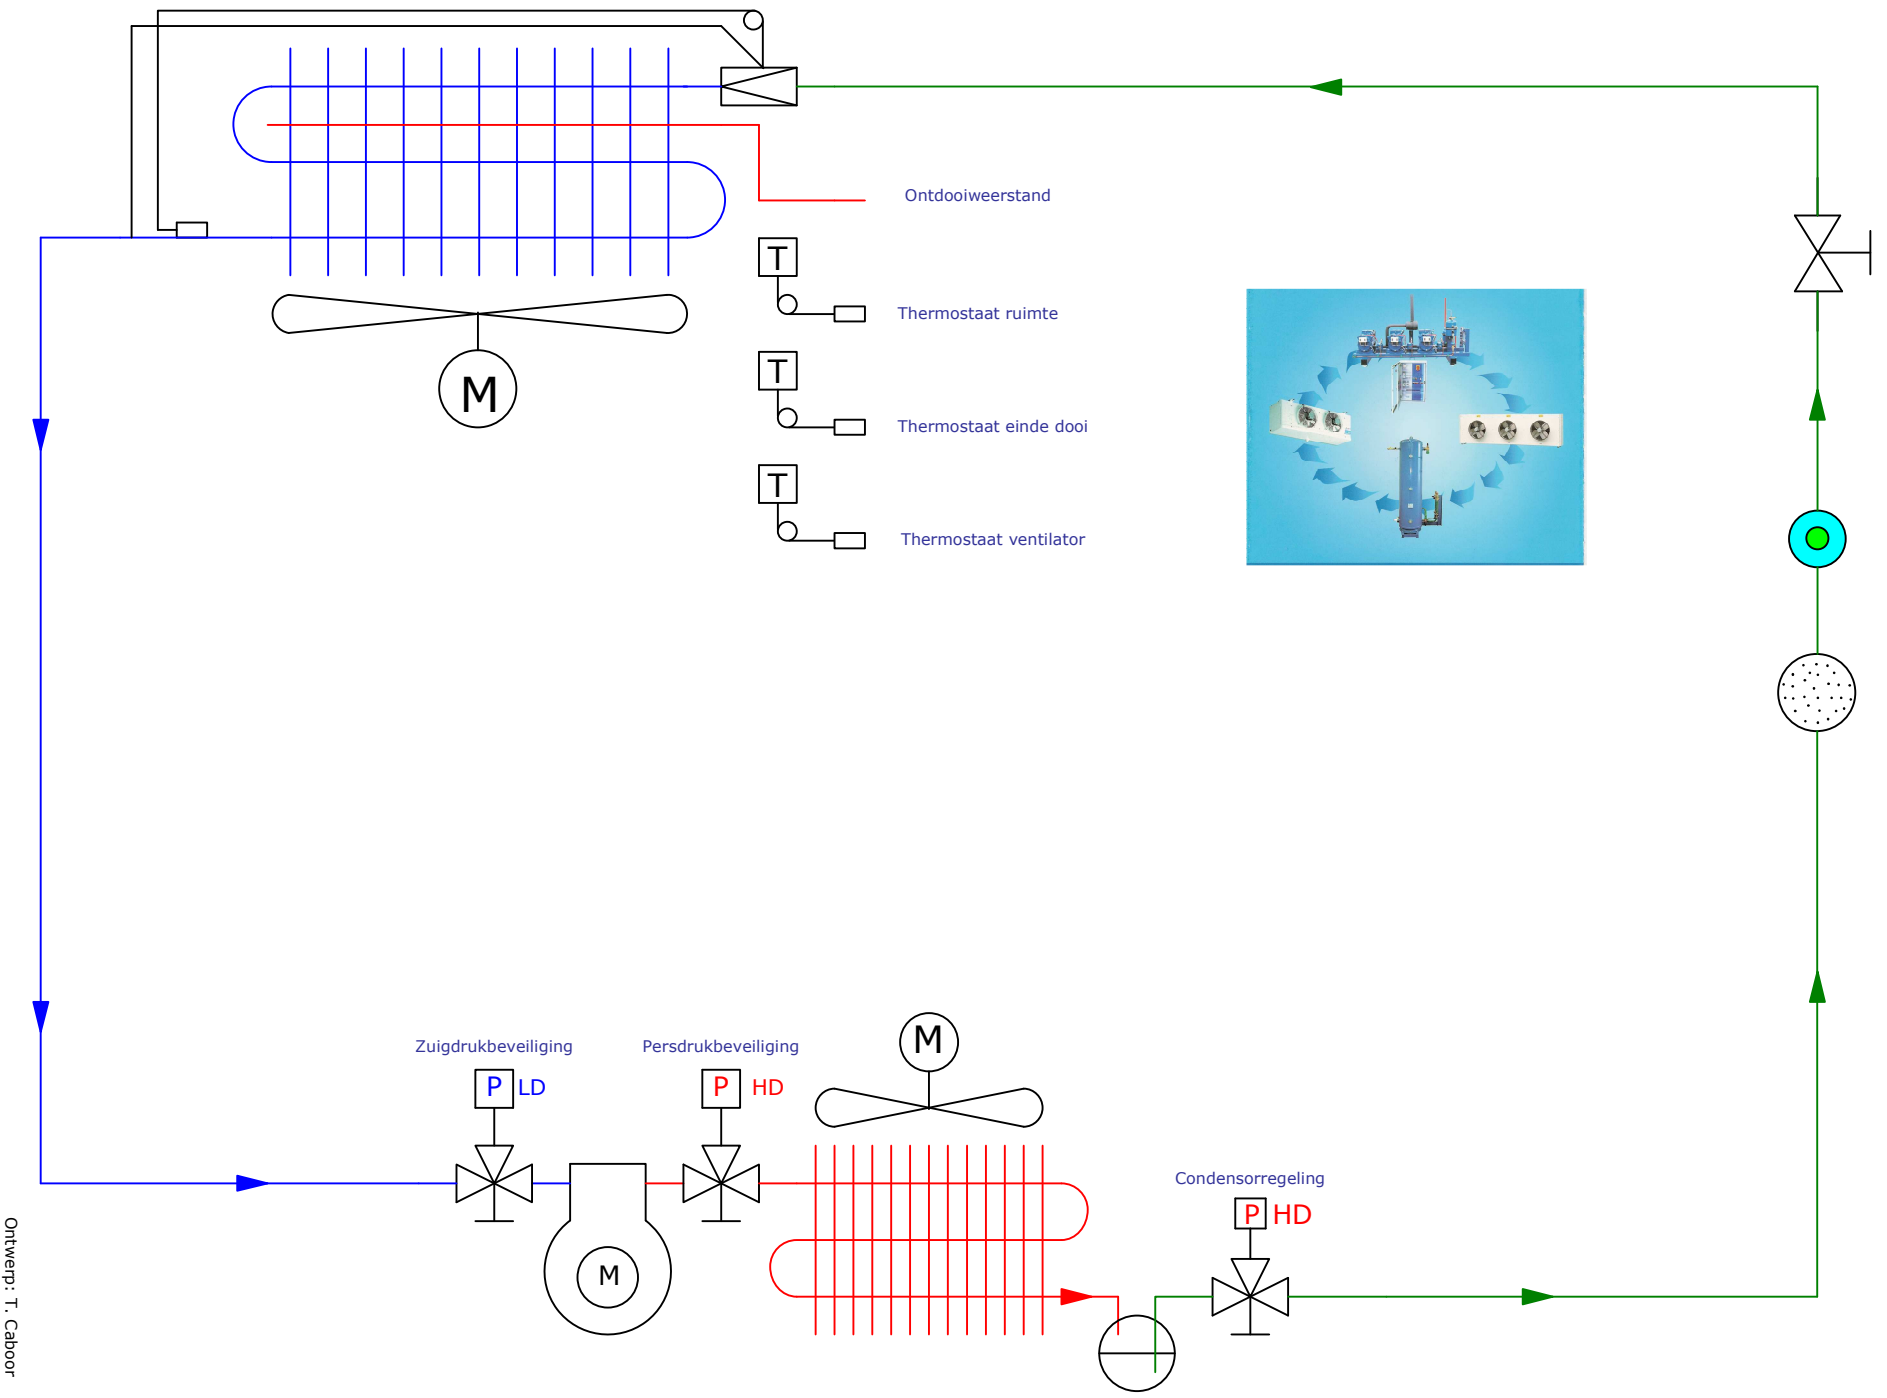

**Koelinstallatie met elektrische ontdooiing zonder module maar met thermostaten.**  
**Koeltechnisch schema.**

Ontwerp: T. Caboor